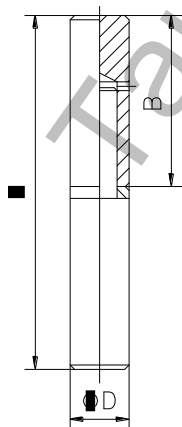

Панта Estebro® за заваряване кръгла с месингова шайба 16x100 мм, 281

Cod	Dimens.	A	B	ØD		
280	12x70	68	33	12	20	1,25
281	16x100	98	48	16	15	2,30
282	20x120	118	58	20	10	2,95
283	25x150	148	73	25	6	3,50

Stainless steel round profile hinge with brass washer AISI 316

Family: SS round profile hinges

Material: Stainless steel AISI 316

Maximum weight supported: According to study

Description: Mechanized component which, it is installed on a metallic swing door to allow its opening and closing. The brass washer avoids friction between both bodies and can be replaced in the case of erosion.

All hinges from Ø20 mm on come with grease hole.

Продукт: [Панта Estebro® за заваряване кръгла с месингова шайба 16x100 мм, 281](#)

Категория: [Плъзгачи се врати](#)

Бранд: [Estebro®](#)

Категория бранд: [Панта Estebro®](#)